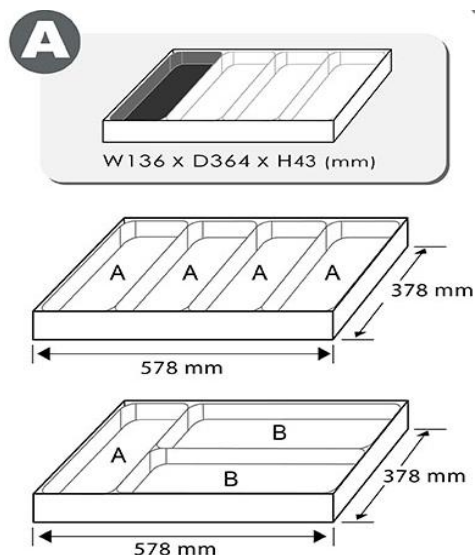

Item no.	Content / Zawiera	
GBAT0402	1	DBBB2207
	1	DEBC2207
	1	DFBB2208
	1	DFBA2208

Item no.	Content / Zawiera	
GBAT0401	1	DCAA1207
	1	DCAB1207
	1	DCAC1207
	1	DCAD1207

Item no.	Content / Zawiera		
GAAT0805	3 	FBAB0108	PH1x80
		FBAB0210	PH2x100
		FBAB0315	PH3x150
	1	FBBB0203	PH2x25
	3 	FAAB0410	4x100
		FAAB5E10	5.5x100
		FAAB6E10	6.5x150
	1	FABB6E03	6.5x25

Item no.	Content / Zawiera		
GCAT0701	5	GAAV0501	Pin Punch: 4x10x150 mm Cape Chisel: 5x10x130 mm Cold Chisel: 12x10x130 mm Taper Punch: 3x10x120 mm Center Punch: #2x10x120 mm
	1	HAAA0330	(300g)
	1	HAAB1038	(16oz)