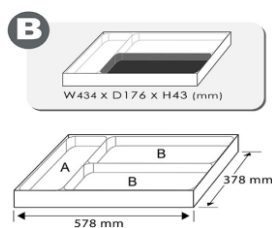

Item no.	Content / Zawiera		
GCAT0701	5	GAAV0501	Pin Punch: 4x10x150 mm Cape Chisel: 5x10x130 mm Cold Chisel: 12x10x130 mm Taper Punch: 3x10x120 mm Center Punch: #2x10x120 mm
	1	HAAA0330	(300g)
	1	HAAB1038	(16oz)

Item no.	Content / Zawiera			
GAAT1603	16	AAEW0606	6	mm
		AAEW0707	7	mm
		AAEW0808	8	mm
		AAEW0909	9	mm
		AAEW1010	10	mm
		AAEW1111	11	mm
		AAEW1212	12	mm
		AAEW1313	13	mm
		AAEW1414	14	mm
		AAEW1515	15	mm
		AAEW1616	16	mm
		AAEW1717	17	mm
		AAEW1818	18	mm
		AAEW1919	19	mm
		AAEW2222	22	mm
		AAEW2424	24	mm

Item no.	Content / Zawiera		
GCAT0801	1	AMAB2920	8"
	6	GAAV0601	2x8x115, 3x8x125, 4x10x150, 5x10x165, 6x12x180, 8x12x180 mm
	1	SAAA3013	

Item no.	Content / Zawiera			
GCAT2402 (6PT)	18	BAEA1608	8	mm
		BAEA1609	9	mm
		BAEA1610	10	mm
		BAEA1611	11	mm
		BAEA1612	12	mm
		BAEA1613	13	mm
		BAEA1614	14	mm
		BAEA1615	15	mm
		BAEA1616	16	mm
		BAEA1617	17	mm
		BAEA1619	19	mm
		BAEA1621	21	mm
		BAEA1622	22	mm
		BAEA1623	23	mm
		BAEA1624	24	mm
		BAEA1627	27	mm
		BAEA1630	30	mm
		BAEA1632	32	mm
	2	CAAA1605	1/2	5"(L)
		CAAA1610	1/2	10"(L)
	1	CTCK1625	1/2	
	1	CAHA1678	1/2	
1	CFAC1615	1/2	15"(L)	
1	CJBM1627	1/2	W	